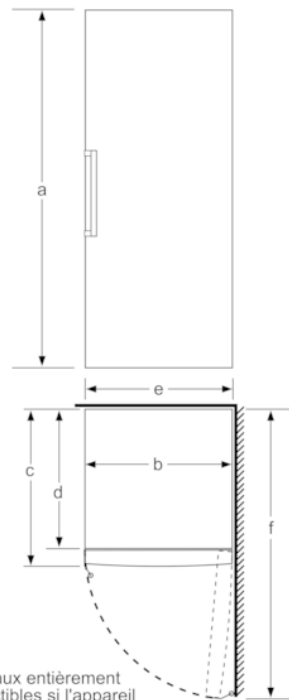

Série 4, Congélateur pose-libre, 191 x 70 cm, Blanc GSN58VWEV

	a	b	c	d	e	f
KSW36, GSD36	187					
KSV36, KSF36, GSN36, GSV36	186					
KSV33, GSN33, GSV33	176	60	65	58	60	119.5
KSV29, GSN29, GSV29	161					
GSV24	146					
GSN51	161					
GSN54	176	70	78	70	70	142
GSN58	191					

Mesures en cm

Plateaux entièrement
extractibles si l'appareil
est positionné directement
contre un mur.