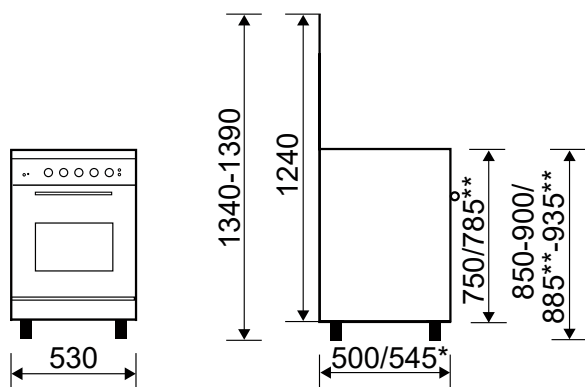

* avec poignée

** couvercle fermé

ENCASTRABLE

Homologuée pour être encastrée entre deux meubles de cuisine, selon la norme UNI EN 30-1-1 classe 2.

GA551GWH

GAZINIÈRE ÉMAIL LISSE 53 x 50 CM

Référence

GA551GWH

Couleur

Blanche/plan de cuisson inox

EAN

8054383962686

Plan de cuisson

- 4 foyers gaz :

- Puissance gaz totale : 7,5 kW
- Sécurité gaz par thermocouples
- 2 grilles émaillées mates, aspect fonte
- Couvercle en verre amovible

Consommations

- Classe d'efficacité énergétique : A
- Indice d'efficacité énergétique : 92,7
- Volume brut/utile de la cavité : 65/60 L
- Dimensions utiles de la cavité H x l x P : 35 x 41,5 x 41 cm
- Consommation convection naturelle par cycle : 5,71 MJ/1,59 kWh
- Livrée en version gaz naturel, injecteurs gaz butane/propane fournis de série

- Produit H x l x P : 1340-1390 x 530 x 500/545* mm
- Pieds réglables en hauteur \pm 5 cm
- Produit emballé H x l x P : 850 x 575 x 570 mm
- Poids net/brut : 34/40 kg