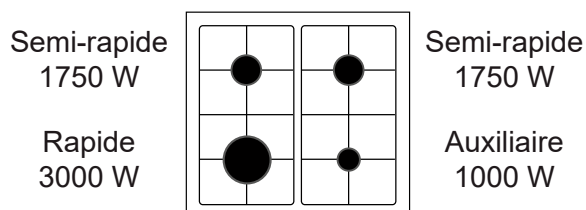

Couleur

Blanche/plan de cuisson inox

EAN

8054383962686

Plan de cuisson

- 4 foyers gaz :

- Puissance gaz totale : 7,5 kW
- Sécurité gaz par thermocouples
- 2 grilles émaillées mates, aspect fonte
- Couvercle en verre amovible

Consommations

- Classe d'efficacité énergétique : A
- Indice d'efficacité énergétique : 92,7
- Volume brut/utile de la cavité : 65/60 L
- Dimensions utiles de la cavité H x l x P : 35 x 41,5 x 41 cm
- Consommation convection naturelle par cycle : 5,71 MJ/1,59 kWh
- Livrée en version gaz naturel, injecteurs gaz butane/propane fournis de série