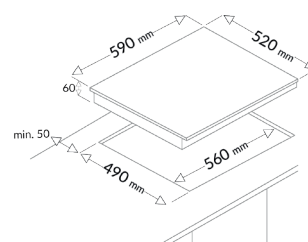

FAV3536

Table de cuisson Vitrocéramique
59 cm - 3 foyers Hilight
Noir

EAN : 3260449047791

Laisser un espace libre de 5 cm sous l'appareil.

CARACTÉRISTIQUES GÉNÉRALES	FONCTIONS ET SÉCURITÉ	PERFORMANCE
<ul style="list-style-type: none"> » 59 cm » 3 foyers Hilight » 1 zone extensible » Commandes sensitive par sensor » 3 minuteries fin de cuisson 	<ul style="list-style-type: none"> » 9 niveaux de puissance » Voyant de chaleur résiduelle » Sécurité enfant 	<ul style="list-style-type: none"> » Foyer AVG : 1 800 W - Ø 19 cm » Foyer central droit : 1 200 - 2 200 W - Ø 14-21,5 cm » Foyer ARG : 1 200 W - Ø 15,5 cm
DONNÉES TECHNIQUES		
<ul style="list-style-type: none"> » Puissance : 5200 W » Câble d'alimentation avec prise fourni » Dimensions avec emballage : HxLxP : 11,5 x 65 x 58 cm » Dimensions net du produit : 5 x 59 x 52 cm » Dimensions d'encastrement : LxP : 56 x 49 cm » Poids brut avec emballage : 9,7 kg » Poids net du produit : 7,6 kg 		