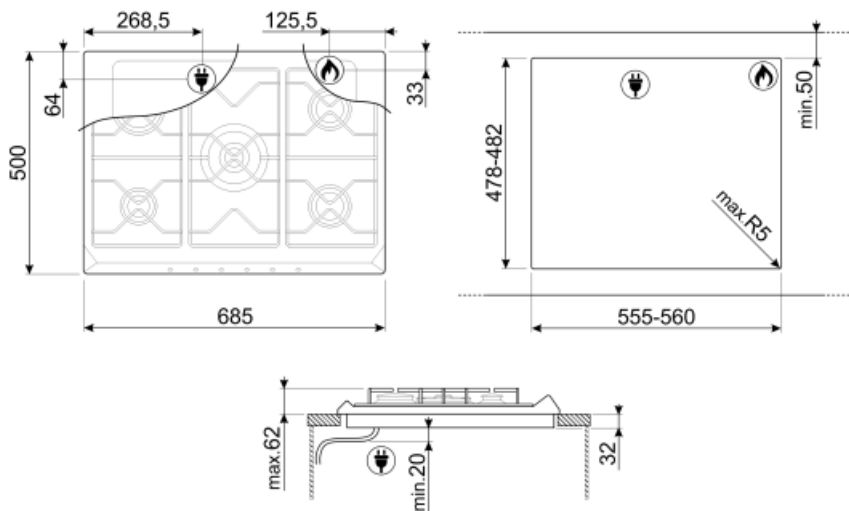

SRV575GH5

Famille	Table de cuisson
Type d'encastrement	Traditionnel
Dimension	70/75 cm
Alimentation	Gaz
Type	Gaz
Code EAN	8017709114794

Esthétique

Esthétique	Contemporain
Couleur	Inox
Finition	Satiné
Matériau	Inox
Type d'inox	Brossé
Grilles	Fonte
Type de commandes	Manettes
Position des commandes	Frontal
Nombre de manettes	6
Couleur des manettes	Gris métal
Couleur de la sérigraphie	Gris

Raccordement électrique

Longueur du câble d'alimentation 120 cm

Raccordement gaz

Type de gaz G20 Gaz naturel

Réglé au gaz naturel Cône

Raccordement au gaz Cylindrique

Puissance nominale gaz 10800 W

Not included accessories

TPK

Plaque teppan yaki en aluminium entourée en haut et en bas par une couche d'inox, à poser directement sur tables induction ou plan de cuisson des centres de cuisson induction. Dimensions : 325 x 265 x 20 mm (L x H x P sans poignées) 325 x 265 x 55 mm (L x H x P avec poignées)