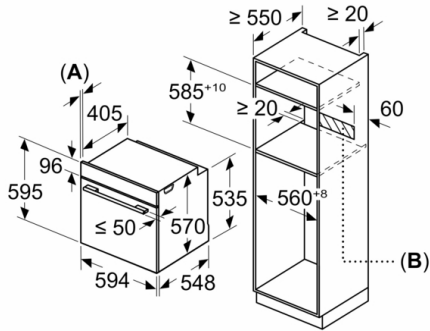

### Données techniques :

- Classe d'efficacité énergétique (selon norme EU 65/2014) : A (sur une échelle allant de A+++ à D)
- Câble de raccordement : 120 cm
- Puissance totale de raccordement : 3.6 kW

## Série 4, Four intégrable, 60 x 60 cm, Inox HBA3730S0

Mesures en mm

**A:** 19,5 mm

**B:** Espace pour le raccordement de l'appareil 320 x 115 mm

Montage avec une table de cuisson.

Mesures en mm

Mesures en mm