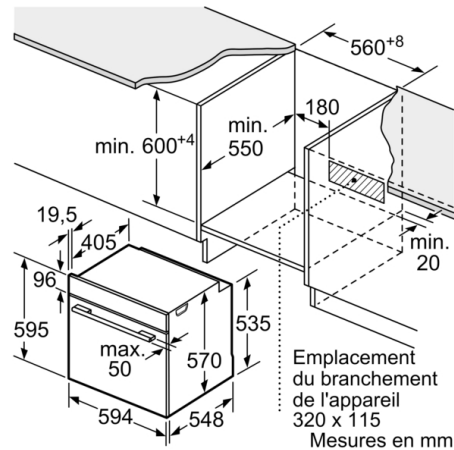

### Données techniques

Couleur de la façade : Inox

Type de construction : Encastrable

Système de nettoyage intégré : Pyrolyse

Niche d'encastrement : 585-595 x 560-568 x 550 mm

Dimensions appareil H x L x P : 595 x 594 x 548 mm

## Série 4, Four intégrable, 60 x 60 cm, Inox HBA3730S0

Mesures en mm

**A:** 19,5 mm

**B:** Espace pour le raccordement de l'appareil 320 x 115 mm

Montage avec une table de cuisson.

Mesures en mm

Mesures en mm

Mesures en mm