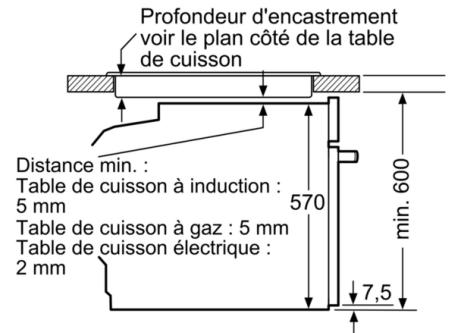

## Série 4, Four intégrable, 60 x 60 cm, Inox HBA3730S0

Mesures en mm

**A:** 19,5 mm

**B:** Espace pour le raccordement de l'appareil 320 x 115 mm

Montage avec une table de cuisson.

Mesures en mm

Mesures en mm

Mesures en mm