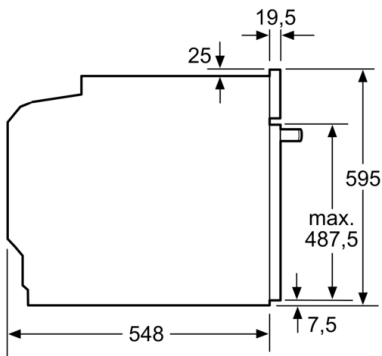

Matériau de la cavité : Autre

Contrôle de température : Electronique

Nombre de lampe(s) : 1

Longueur du cordon électrique : 120,0 cm

Code EAN : 4242005393527

Nombre de cavités - (2010/30/CE) : 1

Classe énergétique (2010/30/CE) : A

### Données techniques :

- Classe d'efficacité énergétique (selon norme EU 65/2014) : A (sur une échelle allant de A+++ à D)
- Câble de raccordement : 120 cm
- Puissance totale de raccordement : 3.6 kW

## Série 4, Four intégrable, 60 x 60 cm, Inox HBA3730S0

Mesures en mm

**A:** 19,5 mm

**B:** Espace pour le raccordement de l'appareil 320 x 115 mm

Montage avec une table de cuisson.

Mesures en mm

Mesures en mm

Mesures en mm