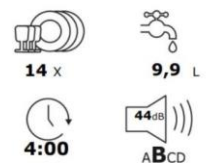

BDFN26431W

Lave-vaisselle | Pose libre | 60 cm | 14 couverts | D | 44 dB(A) | 9.9 | 6 programmes | Départ différé | Demi-charge |

INFORMATIONS

Référence	BDFN26431W
Séries	b300
Famille de produit	Lave-vaisselle
Type de pose	Pose libre
Taille du produit	60 cm
Origine de fabrication	Turquie
Code EAN	8690842582417

CARACTÉRISTIQUES

Matière de la cuve	Inox
Type de moteur	Standard
Matière du Filtre	Inox
Système de séchage	Statique
Adoucisseur d'eau	Oui
Indicateur de liquide de rinçage	Oui
Indicateur de sel	Oui
Capteur de salissure	Oui
Sécurité anti-débordement et anti-fuite	Oui
Type de fixation de porte	Charnières renforcées SelfFit

INFORMATIONS TECHNIQUES

Tension (V)	220-240
Fréquence (Hz)	50
Type de prise	Européenne
Puissance totale (W)	1800-2100

PERFORMANCES

Nombre de couverts	14
Classe d'efficacité énergétique	D
Niveau sonore dB(A)	44
Cons. d'énergie par cycle (kWh)	0,849
Consommation d'eau (litres)	9,9
Cons. d'énergie pour 100 cycles (kwh)	85
Durée prog. de référence (h:min)	04:00
Classe de perception sonore	B

PROGRAMMES

Nombre de programmes	6
Températures de lavage	35-40-50-65-70
Programme 1	Auto 45-65°
Programme 2	Intensif 70°
Programme 3	Eco 50°
Programme 4	Super délicat 40
Programme 5	Quick&Shine 58'
Programme 6	Express

FONCTIONS

Option 1	Hygiène Intense
Option 2	Séchage+
Option 3	Départ différé
Option 4	Demi-charge
Sécurité enfant	Oui
Touche demi-charge	Oui
Départ différé	30 min - 24 h

PANIER & ACCESSOIRES