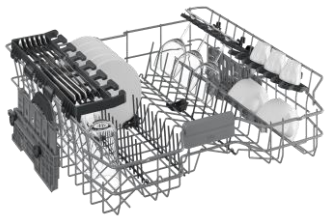

BDFN26431W

Lave-vaisselle | Pose libre | 60 cm | 14 couverts | D | 44 dB(A) | 9.9 | 6 programmes | Départ différé | Demi-charge |

Capacité 14 couverts

Lavez plus d'ustensiles avec la grande capacité

Pour répondre au besoin grandissant de grande capacité, Beko propose ce lave-vaisselle de 14 couverts dans une taille standard de 60 cm de large.

Selfdry

Perfectionnez votre séchage

Avec la technologie Selfdry, votre lave-vaisselle s'ouvre automatiquement en fin de cycle de 10 cm une fois que la température de la cuve est inférieure à 43 degrés.

Programme Quick&Shine

Cuve inox

Gagnez en solidité

Tous les lave-vaisselle Beko sont équipés d'une cuve en inox, matériau robuste et durable, il résiste aux rayures, tâches et odeurs.

BDFN26431W

Lave-vaisselle | Pose libre | 60 cm | 14 couverts | D | 44 dB(A) | 9.9 | 6 programmes | Départ différé | Demi-charge |

INFORMATIONS

Référence	BDFN26431W
Séries	b300
Famille de produit	Lave-vaisselle
Type de pose	Pose libre
Taille du produit	60 cm
Origine de fabrication	Turquie
Code EAN	8690842582417

CARACTÉRISTIQUES

Matière de la cuve	Inox
Type de moteur	Standard
Matière du Filtre	Inox
Système de séchage	Statique
Adoucisseur d'eau	Oui
Indicateur de liquide de rinçage	Oui
Indicateur de sel	Oui
Capteur de salissure	Oui
Sécurité anti-débordement et anti-fuite	Oui
Type de fixation de porte	Charnières renforcées SelfFit