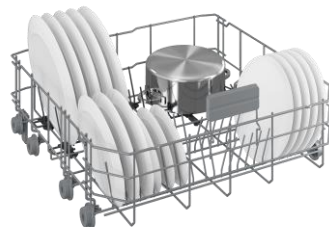

BDFN26431W

Lave-vaisselle | Pose libre | 60 cm | 14 couverts | D | 44 dB(A) | 9.9 | 6 programmes | Départ différé | Demi-charge |

Capacité 14 couverts

Lavez plus d'ustensiles avec la grande capacité

Pour répondre au besoin grandissant de grande capacité, Beko propose ce lave-vaisselle de 14 couverts dans une taille standard de 60 cm de large.

Selfdry

Perfectionnez votre séchage

Avec la technologie Selfdry, votre lave-vaisselle s'ouvre automatiquement en fin de cycle de 10 cm une fois que la température de la cuve est inférieure à 43 degrés.

Programme Quick&Shine

Obtenez de bons résultats de lavage même sur des plats sales

Le programme Intensif est adapté aux plats très sales et aux casseroles et poêles. Il comprend un pré-lavage et monte en température jusqu'à 70°C.

Cuve inox

Gagnez en solidité

Tous les lave-vaisselle Beko sont équipés d'une cuve en inox, matériau robuste et durable, il résiste aux rayures, tâches et odeurs.

BDFN26431W

Lave-vaisselle | Pose libre | 60 cm | 14 couverts | D | 44 dB(A) | 9.9 | 6 programmes | Départ différé | Demi-charge |