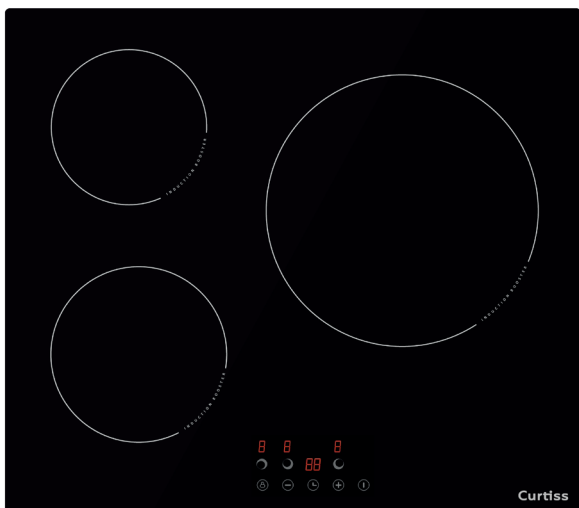

BI372

Table de cuisson

59 x 52
cm

Induction

3 foyers
induction

CARACTÉRISTIQUES GÉNÉRALES

- 59 cm
- 3 foyers induction
- 3 boosters
- Commandes sensibles
- 3 minuteries fin de cuisson

FONCTIONS ET SÉCURITÉ

- 9 niveaux de puissance
- Détection automatique de casseroles
- Voyant de chaleur résiduelle
- Sécurité enfant

PERFORMANCE

- Foyer AVG : 1 800-2 100 W - Ø 18 cm
- Foyer central droit : 3 000-3 600 W - Ø 28 cm
- Foyer ARG : 1 200-1 500 W - Ø 16 cm

CARACTÉRISTIQUES TECHNIQUES

- Puissance totale : 7200 W
- Dimensions avec emballage : HxLxP : 11,5 x 65 x 58 cm
- Dimensions net du produit : HxLxP : 5,8 x 59 x 52 cm
- Dimensions d'encastrement : LxP : 56 x 49 cm
- Poids brut avec emballage : 10 kg
- Poids net du produit : 8,2 kg