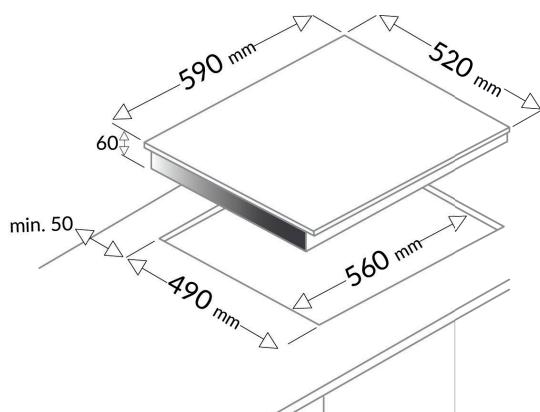

BI372

Table de cuisson

59 x 52
cm

Induction

3 foyers
induction

CARACTÉRISTIQUES GÉNÉRALES

- 59 cm
- 3 foyers induction
- 3 boosters
- Commandes sensibles
- 3 minuteries fin de cuisson

FONCTIONS ET SÉCURITÉ

- 9 niveaux de puissance
- Détection automatique de casseroles
- Voyant de chaleur résiduelle
- Sécurité enfant

PERFORMANCE

- Foyer AVG : 1 800-2 100 W - Ø 18 cm
- Foyer central droit : 3 000-3 600 W - Ø 28 cm
- Foyer ARG : 1 200-1 500 W - Ø 16 cm

CARACTÉRISTIQUES TECHNIQUES

- Puissance totale : 7200 W
- Dimensions avec emballage : HxLxP : 11,5 x 65 x 58 cm
- Dimensions net du produit : HxLxP : 5,8 x 59 x 52 cm
- Dimensions d'encastrement : LxP : 56 x 49 cm
- Poids brut avec emballage : 10 kg
- Poids net du produit : 8,2 kg