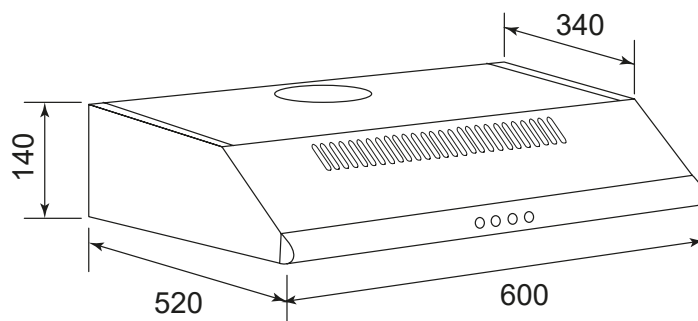

GHC625BK

HOTTE CASQUETTE 60 CM

Référence	Couleur	EAN
GHC625BK	Noire mate	8054383964192

Performances

- Évacuation ou recyclage
- Débit maximum d'aspiration (norme EN61591)
 - en sortie libre : 255 m³/h
 - en évacuation : 230 m³/h
- Pression à la vitesse maximale : 302 Pa
- Niveau sonore à la vitesse min. / max. (norme EN60704-2-3) : 45/65 dB(A)
- 1 moteur 60 W
- Visière en verre

Plan de cuisson : * électrique  ** gaz 

- Puissance électrique d'installation : 64 W
- 10 A - 230 V - 50 Hz
- Cordon d'alimentation : 130 cm - Avec prise
- Diamètre de la sortie d'air : 120 mm

- Produit H x l x P : 140 x 600 x 520 mm
- Distance min. hotte/plan de cuisson : 650*/750** mm
- Produit emballé H x l x P : 580 x 653 x 190 mm
- Poids net/brut : 5,7/6,7 kg