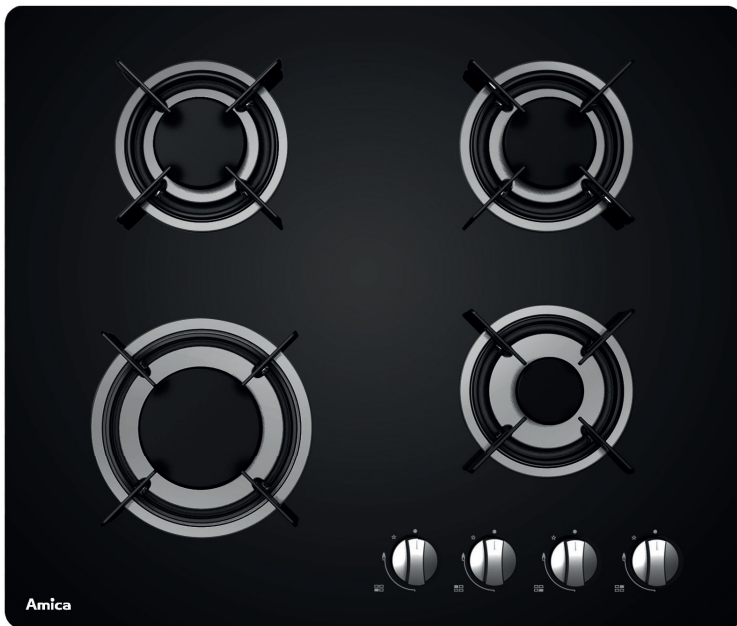

# AG3640N

## TABLE DE CUISSON GAZ

60 cm - 4 foyers gaz

NOIR

EAN : 3260449045544

### CARACTÉRISTIQUES GÉNÉRALES

- ✓ 60 cm
- ✓ 4 foyers gaz
- ✓ Commandes par manettes (x4)
- ✓ Brûleurs et grilles fonte

### CARACTÉRISTIQUES TECHNIQUES

- ✓ Puissance totale : 7500 W
- ✓ Câble d'alimentation fourni
- ✓ Equipé pour le gaz naturel, injecteurs pour butane/propane fournis
- ✓ Dimensions avec emballage : HxLxP : 16,3 x 64,7 x 55,3 cm
- ✓ Dimensions net du produit : HxLxP : 9,5 x 60 x 51 cm
- ✓ Dimensions d'encastrement : LxP : 55,3 x 47,3 cm
- ✓ Poids brut avec emballage : 12,5 kg
- ✓ Poids net du produit : 10,5 kg