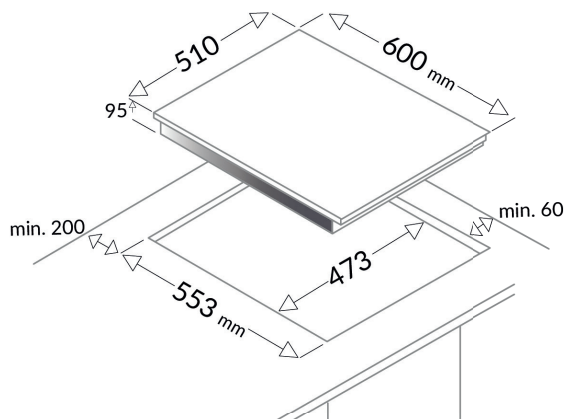

### CARACTÉRISTIQUES TECHNIQUES

- ✓ Puissance totale : 7500 W
- ✓ Câble d'alimentation fourni
- ✓ Equipé pour le gaz naturel, injecteurs pour butane/propane fournis
- ✓ Dimensions avec emballage : HxLxP : 16,3 x 64,7 x 55,3 cm
- ✓ Dimensions net du produit : HxLxP : 9,5 x 60 x 51 cm
- ✓ Dimensions d'encastrement : LxP : 55,3 x 47,3 cm
- ✓ Poids brut avec emballage : 12,5 kg
- ✓ Poids net du produit : 10,5 kg