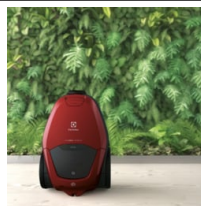

55% recyclé. 100% durable

Toujours soucieux de l'environnement, nous avons conçu un aspirateur composé de 55% de plastique recyclé. Sans compromettre la qualité, PURE D8.2 est le choix durable. *Par rapport au poids total de plastique contenu dans l'appareil.

*Par rapport au poids total de plastique contenu dans l'appareil.