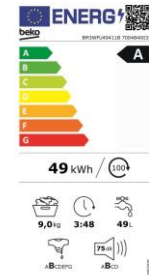

RESPECT DE L'ENVIRONNEMENT

Indice de réparabilité	8,9
Cuve composée de plastique recyclé	Oui