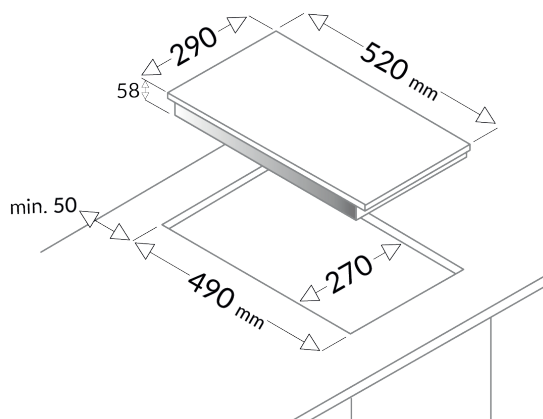

AI2527

TABLE DE CUISSON INDUCTION

29 cm - 2 foyers induction

NOIR

EAN : 3260449043489

CARACTÉRISTIQUES GÉNÉRALES

- ✓ 29 cm
- ✓ 2 foyers induction
- ✓ 2 boosters
- ✓ Commandes sensibles par slider (x1)
- ✓ 2 minuteries fin de cuisson

FONCTIONS ET SÉCURITÉ

- ✓ 9 niveaux de puissance
- ✓ Détection automatique de casseroles
- ✓ Voyant de chaleur résiduelle
- ✓ Sécurité enfant

PERFORMANCE

- ✓ Foyer AV : 1800-2100 W - Ø 18 cm
- ✓ Foyer AR : 1200-1500 W - Ø 16 cm

CARACTÉRISTIQUES TECHNIQUES

- ✓ Puissance totale : 3600 W
- ✓ Câble d'alimentation fourni, + prise secteur
- ✓ Dimensions avec emballage :
HxLxP : 11,5 x 37,5 x 58 cm
- ✓ Dimensions net du produit :
HxLxP : 5,8 x 29 x 52 cm
- ✓ Dimensions d'encastrement :
LxP : 27 x 49 cm
- ✓ Poids brut avec emballage : 6,7 kg
- ✓ Poids net du produit : 5,5 kg