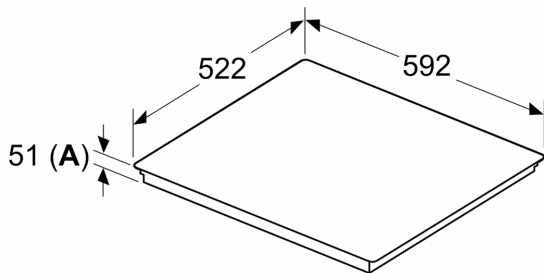

**Série 6, Table à induction, 60 cm,
Noir, sans cadre
PVS631HC1M**

Mesures en mm