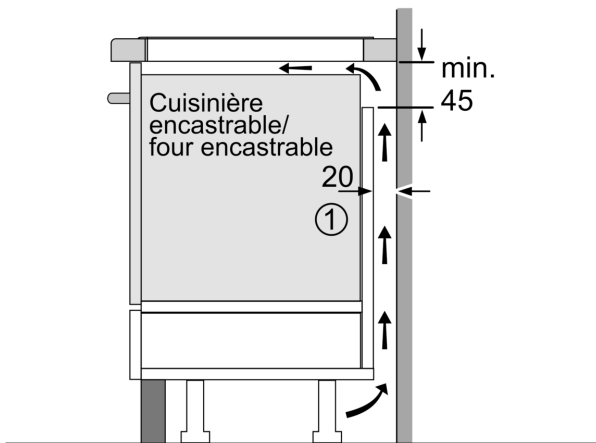

Mesures en mm

A: Distance min. entre la découpe de la plaque de cuisson et le mur

B: L'espace entre la surface du plan de travail et le haut de la façade du four doit être de 30 mm

Voir les exigences d'espace pour le four

Le plan de travail dans lequel la table de cuisson est installée doit supporter des charges d'environ 60 kg ; il convient d'utiliser des sous-structures appropriées si nécessaire

C	D	E
585-600	50	≥ 35
> 600	≥ 50	≥ 50

A: Profondeur d'encastrement