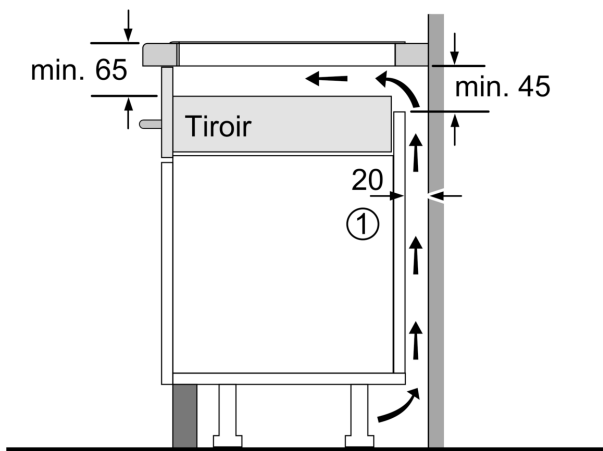

#### Données techniques

- Dimensions du produit (HxLxP mm) : 51 x 592 x 522
- Taille de niche requise pour l'installation (HxLxP mm) : 51 x 560 x (490 - 500)
- Épaisseur minimale du plan de travail : 16 mm
- Puissance de raccordement : 6.9 kW
- Fonction PowerManagement : permet de réduire la puissance de la table pour convenir à toute installation électrique

**Série 6, Table à induction, 60 cm,  
Noir, sans cadre  
PVS631HC1M**

Mesures en mm

Mesures en mm

**A:** Distance min. entre la découpe de la plaque de cuisson et le mur

**B:** L'espace entre la surface du plan de travail et le haut de la façade du four doit être de 30 mm

C	D	E
585-600	50	≥ 35
> 600	≥ 50	≥ 50

**A:** Profondeur d'encastrement

①  
Prévoir une fente  
d'aération

Mesures en mm

Mesures en mm

①  
Prévoir une fente  
d'aération.

Mesures en mm