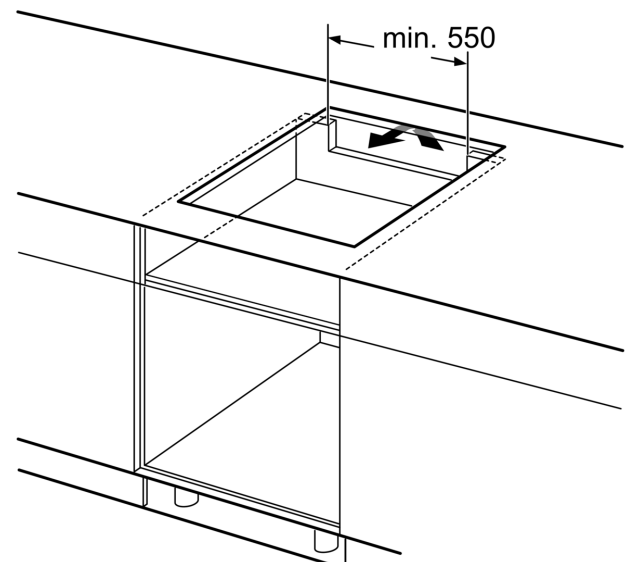

①
Prévoir une fente
d'aération

Mesures en mm