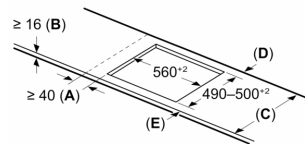

#### Données techniques

- Dimensions du produit (HxLxP mm) : 51 x 592 x 522
- Taille de niche requise pour l'installation (HxLxP mm) : 51 x 560 x (490 - 500)
- Épaisseur minimale du plan de travail : 16 mm
- Puissance de raccordement : 6.9 kW
- Fonction PowerManagement : permet de réduire la puissance de la table pour convenir à toute installation électrique

**Série 6, Table à induction, 60 cm,  
Noir, sans cadre  
PVS631HC1M**

Mesures en mm

Mesures en mm

**A:** Distance min. entre la découpe de la plaque de cuisson et le mur

**B:** L'espace entre la surface du plan de travail et le haut de la façade du four doit être de 30 mm